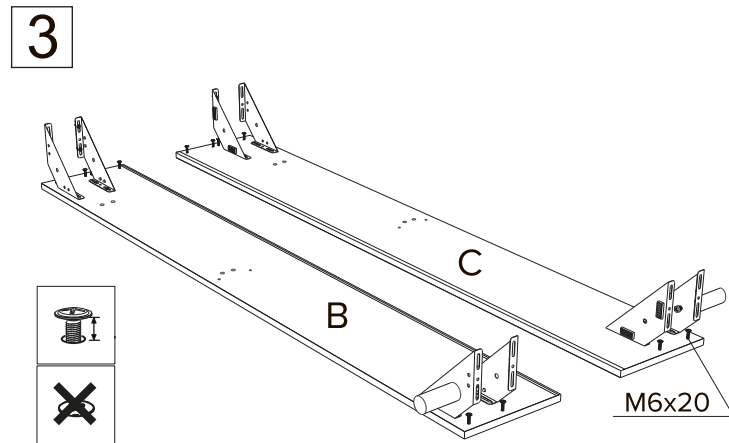

2 шт.

8 шт.

Съемный чехол  
(упакован в коробку со спинкой)

M6x60  
12 шт.\*

M6x20  
52 шт.

M6x12  
4 шт.

Гайка Эриксона  
4 шт.

2 шт.

8 шт.

11 шт.\*\*

Инструкция по сборке кровати Omega, Linda  
без подъемного механизма

www.sonum.ru

\* 11 - при ширине 120, 10 - при ширине 80, 90.  
\*\* 10 - при ширине 80, 90.

7

8

9