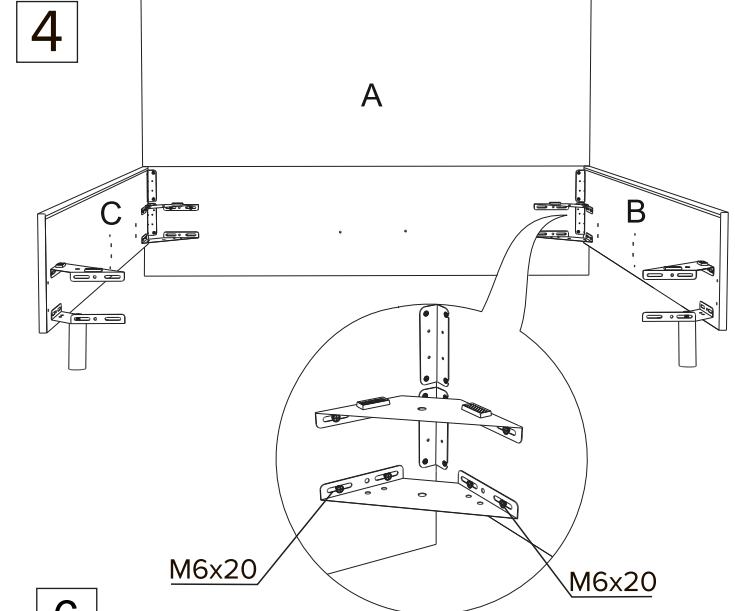

2 шт.

8 шт.

Съемный чехол  
(упакован в коробку со спинкой)

M6x60  
12 шт.\*

M6x20  
52 шт.

M6x12  
4 шт.

Гайка Эриксона  
4 шт.

2 шт.

8 шт.

11 шт.\*\*

Инструкция по сборке кровати Omega, Linda  
без подъемного механизма

www.sonum.ru

\* 11 - при ширине 120, 10 - при ширине 80, 90.  
\*\* 10 - при ширине 80, 90.

7

8

9