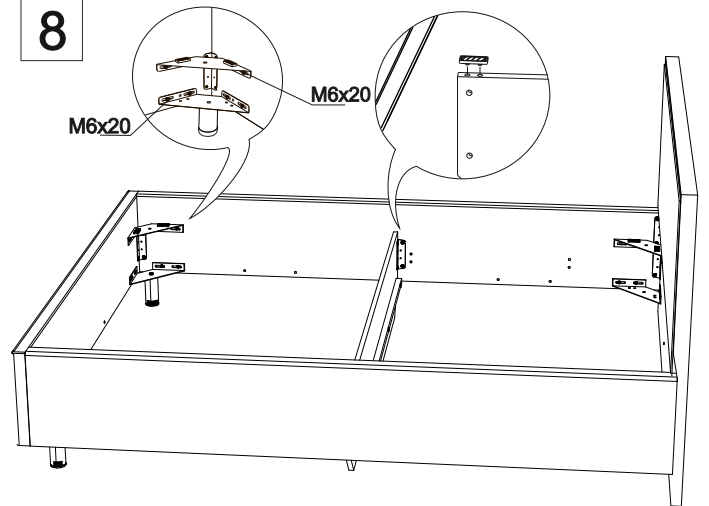

2 шт.

8 шт.

Съемный чехол  
(упакован в коробку со спинкой)

M6x60  
12 шт.\*

M6x20  
52 шт.

M6x12  
4 шт.

Гайка Эриксона  
4 шт.

2 шт.

8 шт.

11 шт.\*\*

Инструкция по сборке кровати Omega, Linda  
без подъемного механизма

www.sonum.ru

\* 11 - при ширине 120, 10 - при ширине 80, 90.  
\*\* 10 - при ширине 80, 90.

7

8

9