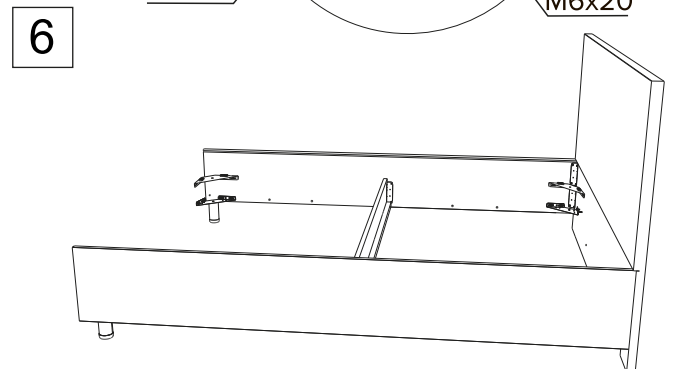

2 шт.

8 шт.

Съемный чехол  
(упакован в коробку со спинкой)

M6x60  
12 шт.\*

M6x20  
52 шт.

M6x12  
4 шт.

Гайка Эриксона  
4 шт.

2 шт.

8 шт.

11 шт.\*\*

Инструкция по сборке кровати Omega, Linda  
без подъемного механизма

www.sonum.ru

\* 11 - при ширине 120, 10 - при ширине 80, 90.  
\*\* 10 - при ширине 80, 90.

7

8

9