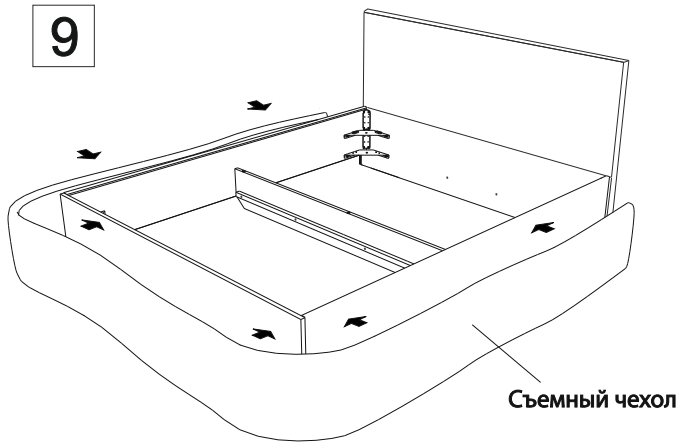

2 шт.

8 шт.

Съемный чехол  
(упакован в коробку со спинкой)

M6x60  
12 шт.\*

M6x20  
52 шт.

M6x12  
4 шт.

Гайка Эриксона  
4 шт.

2 шт.

8 шт.

11 шт.\*\*

Инструкция по сборке кровати Omega, Linda  
без подъемного механизма

www.sonum.ru

\* 11 - при ширине 120, 10 - при ширине 80, 90.  
\*\* 10 - при ширине 80, 90.

7

8

9