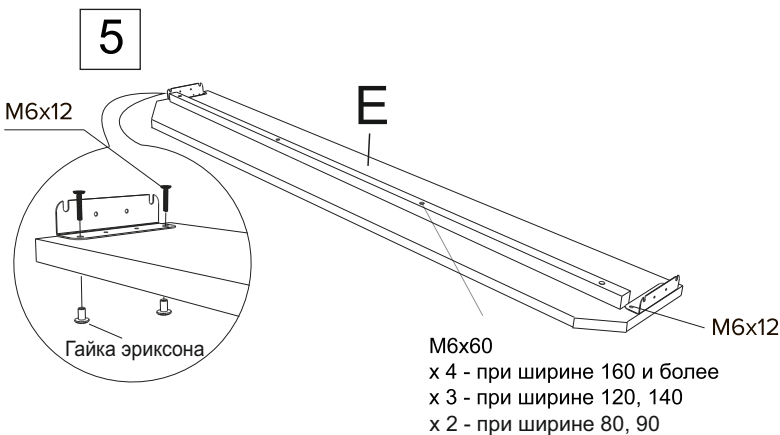

2 шт.

8 шт.

Съемный чехол  
(упакован в коробку со спинкой)

M6x60  
12 шт.\*

M6x20  
52 шт.

M6x12  
4 шт.

Гайка Эриксона  
4 шт.

2 шт.

8 шт.

11 шт.\*\*

Инструкция по сборке кровати Omega, Linda  
без подъемного механизма

www.sonum.ru

\* 11 - при ширине 120, 10 - при ширине 80, 90.  
\*\* 10 - при ширине 80, 90.

7

8

9