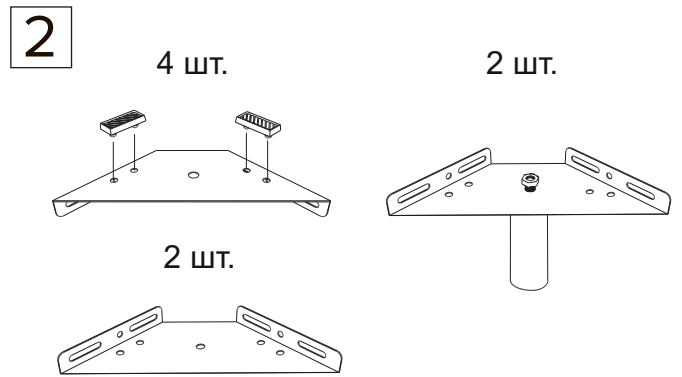

2 шт.

8 шт.

Съемный чехол  
(упакован в коробку со спинкой)

M6x60  
12 шт.\*

M6x20  
52 шт.

M6x12  
4 шт.

Гайка Эриксона  
4 шт.

2 шт.

8 шт.

11 шт.\*\*

Инструкция по сборке кровати Omega, Linda  
без подъемного механизма

www.sonum.ru

\* 11 - при ширине 120, 10 - при ширине 80, 90.  
\*\* 10 - при ширине 80, 90.

7

8

9