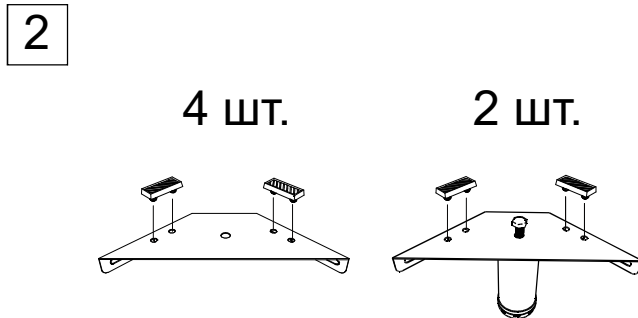

* При ширине меньше 180 см. в комплект не входит
 ** 3 шт. при ширине 120, 140. 2 шт. при ширине 80, 90.
 *** 58 шт. при ширине больше 180 см.

Инструкция по сборке кровати Venezia с подъемным механизмом и бельевым ящиком

www.sonum.ru

Фурнитура для установки подъемного механизма

* При ширине кровати меньше 180 центральная опора не устанавливается.

7

8

9

10

11