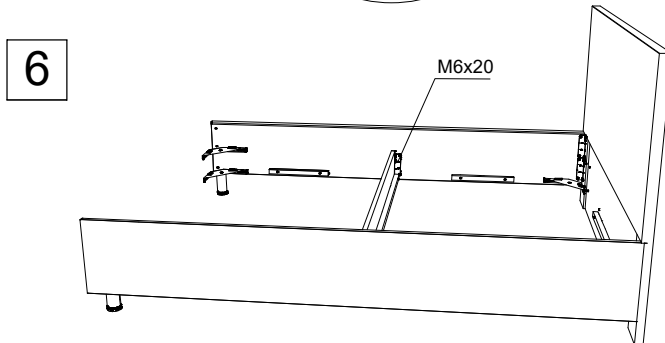

* При ширине меньше 180 см. в комплект не входит
 ** 3 шт. при ширине 120, 140. 2 шт. при ширине 80, 90.
 *** 58 шт. при ширине больше 180 см.

Инструкция по сборке кровати Venezia с подъемным механизмом и бельевым ящиком

www.sonum.ru

Фурнитура для установки подъемного механизма

* При ширине кровати меньше 180 центральная опора не устанавливается.

7

8

9

10

11