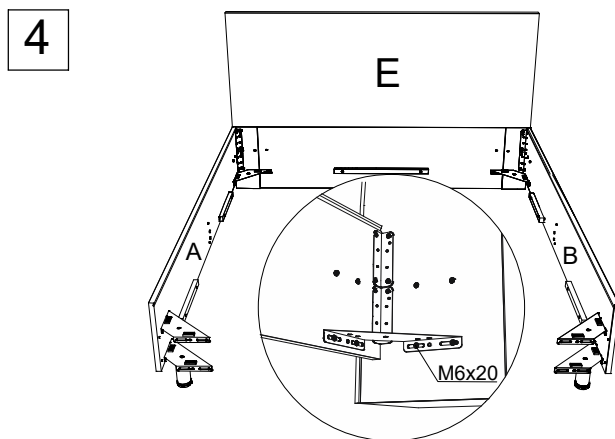

* При ширине меньше 180 см. в комплект не входит
 ** 3 шт. при ширине 120, 140. 2 шт. при ширине 80, 90.
 *** 58 шт. при ширине больше 180 см.

Инструкция по сборке кровати Venezia с подъемным механизмом и бельевым ящиком

www.sonum.ru

Фурнитура для установки подъемного механизма

* При ширине кровати меньше 180 центральная опора не устанавливается.

7

8

9

10

11