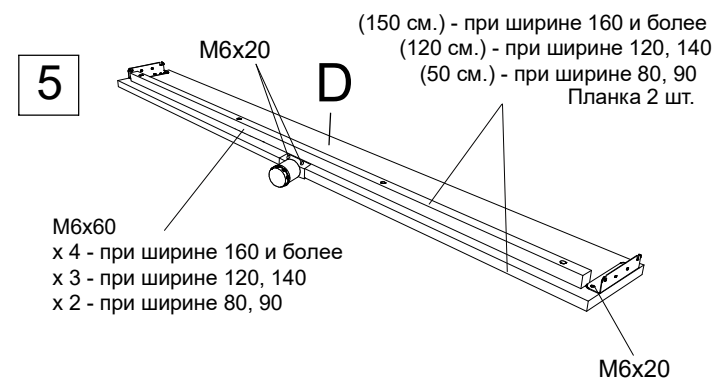

* При ширине меньше 180 см. в комплект не входит
 ** 3 шт. при ширине 120, 140. 2 шт. при ширине 80, 90.
 *** 58 шт. при ширине больше 180 см.

Инструкция по сборке кровати Venezia с подъемным механизмом и бельевым ящиком

www.sonum.ru

Фурнитура для установки подъемного механизма

* При ширине кровати меньше 180 центральная опора не устанавливается.

7

8

9

10

11