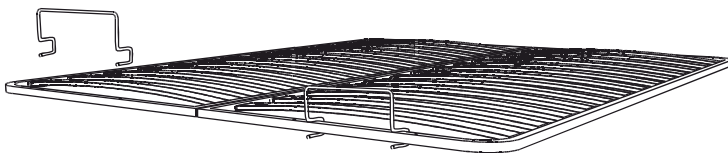

* При ширине меньше 180 см. в комплект не входит
 ** 3 шт. при ширине 120, 140. 2 шт. при ширине 80, 90.
 *** 58 шт. при ширине больше 180 см.

Инструкция по сборке кровати Venezia с подъемным механизмом и бельевым ящиком

www.sonum.ru

Фурнитура для установки подъемного механизма

* При ширине кровати меньше 180 центральная опора не устанавливается.

7

8

9

10

11