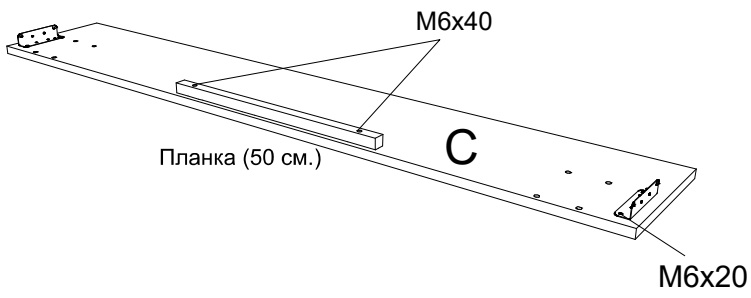

* При ширине меньше 180 см. в комплект не входит
 ** 3 шт. при ширине 120, 140. 2 шт. при ширине 80, 90.
 *** 58 шт. при ширине больше 180 см.

Инструкция по сборке кровати Venezia с подъемным механизмом и бельевым ящиком

www.sonum.ru

Фурнитура для установки подъемного механизма

* При ширине кровати меньше 180 центральная опора не устанавливается.

7

8

9

10

11