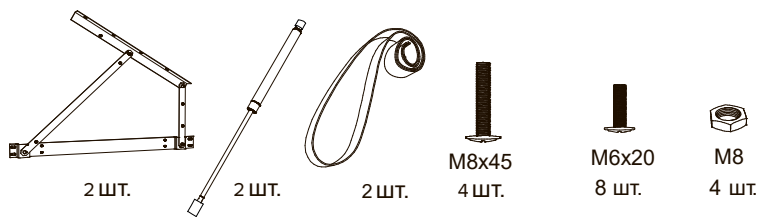

* При ширине меньше 180 см. в комплект не входит
 ** 3 шт. при ширине 120, 140. 2 шт. при ширине 80, 90.
 *** 58 шт. при ширине больше 180 см.

Инструкция по сборке кровати Venezia с подъемным механизмом и бельевым ящиком

www.sonum.ru

Фурнитура для установки подъемного механизма

* При ширине кровати меньше 180 центральная опора не устанавливается.

7

8

9

10

11