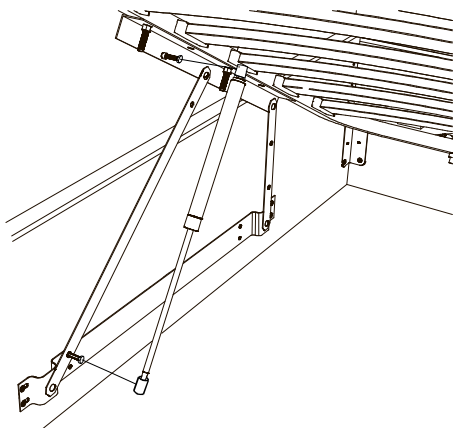

www.sonum.ru

Фурнитура для установки подъемного механизма

* При ширине кровати меньше 180 центральная опора не устанавливается.

7

8

9

10

11

12

13

14