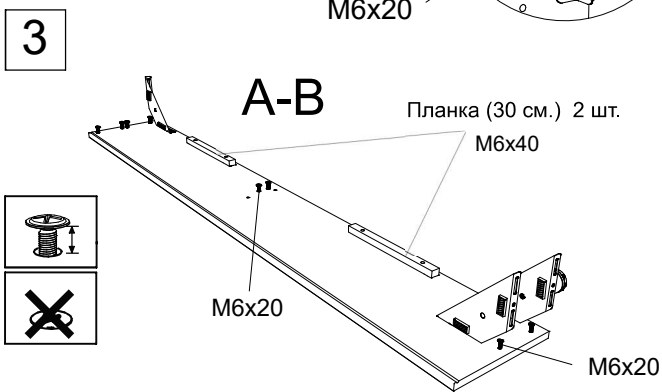

* При ширине меньше 180 см. в комплект не входит
 ** 3 шт. при ширине 120, 140. 2 шт. при ширине 80, 90.
 *** 58 шт. при ширине больше 180 см.

Инструкция по сборке кровати Venezia с подъемным механизмом и бельевым ящиком

www.sonum.ru

Фурнитура для установки подъемного механизма

* При ширине кровати меньше 180 центральная опора не устанавливается.

7

8

9

10

11