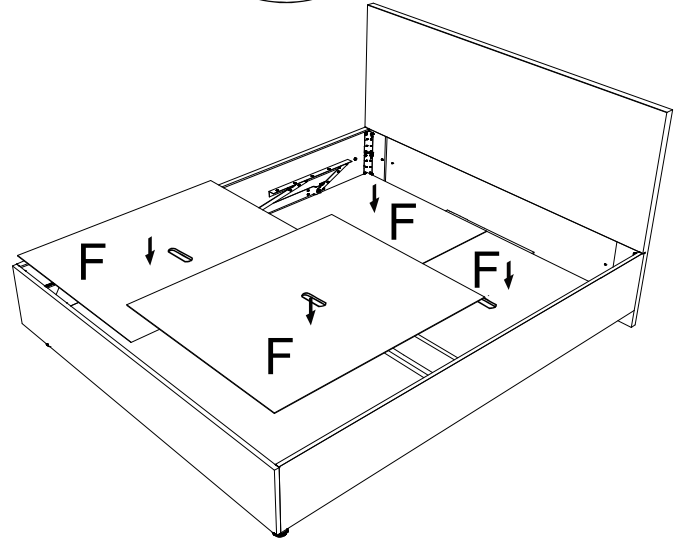

www.sonum.ru

Фурнитура для установки подъемного механизма

* При ширине кровати меньше 180 центральная опора не устанавливается.

7

8

9

10

11