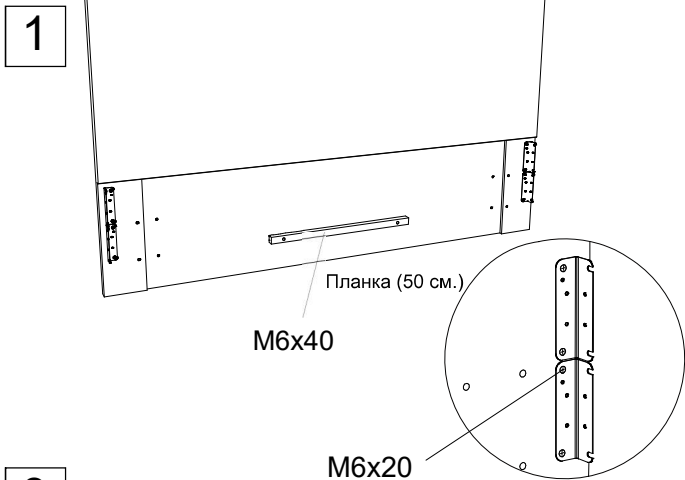

* При ширине меньше 180 см. в комплект не входит
 ** 3 шт. при ширине 120, 140. 2 шт. при ширине 80, 90.
 *** 58 шт. при ширине больше 180 см.

Инструкция по сборке кровати Venezia с подъемным механизмом и бельевым ящиком

www.sonum.ru

Фурнитура для установки подъемного механизма

* При ширине кровати меньше 180 центральная опора не устанавливается.

7

8

9

10

11