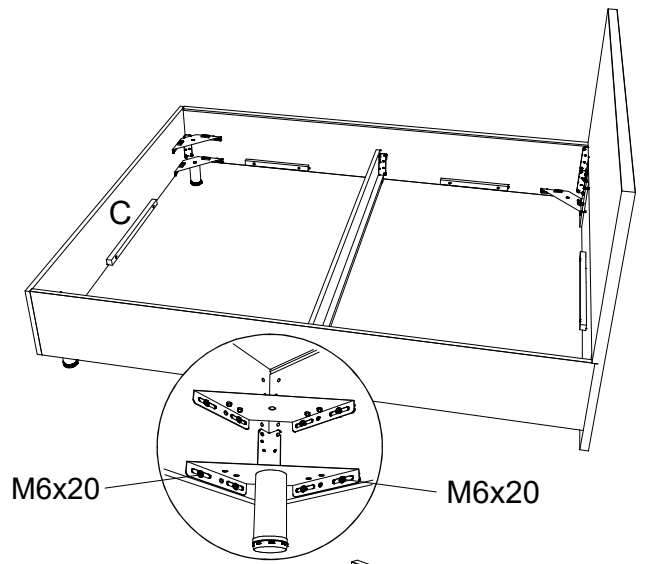

www.sonum.ru

Фурнитура для установки подъемного механизма

* При ширине кровати меньше 180 центральная опора не устанавливается.

7

8

9

10

11